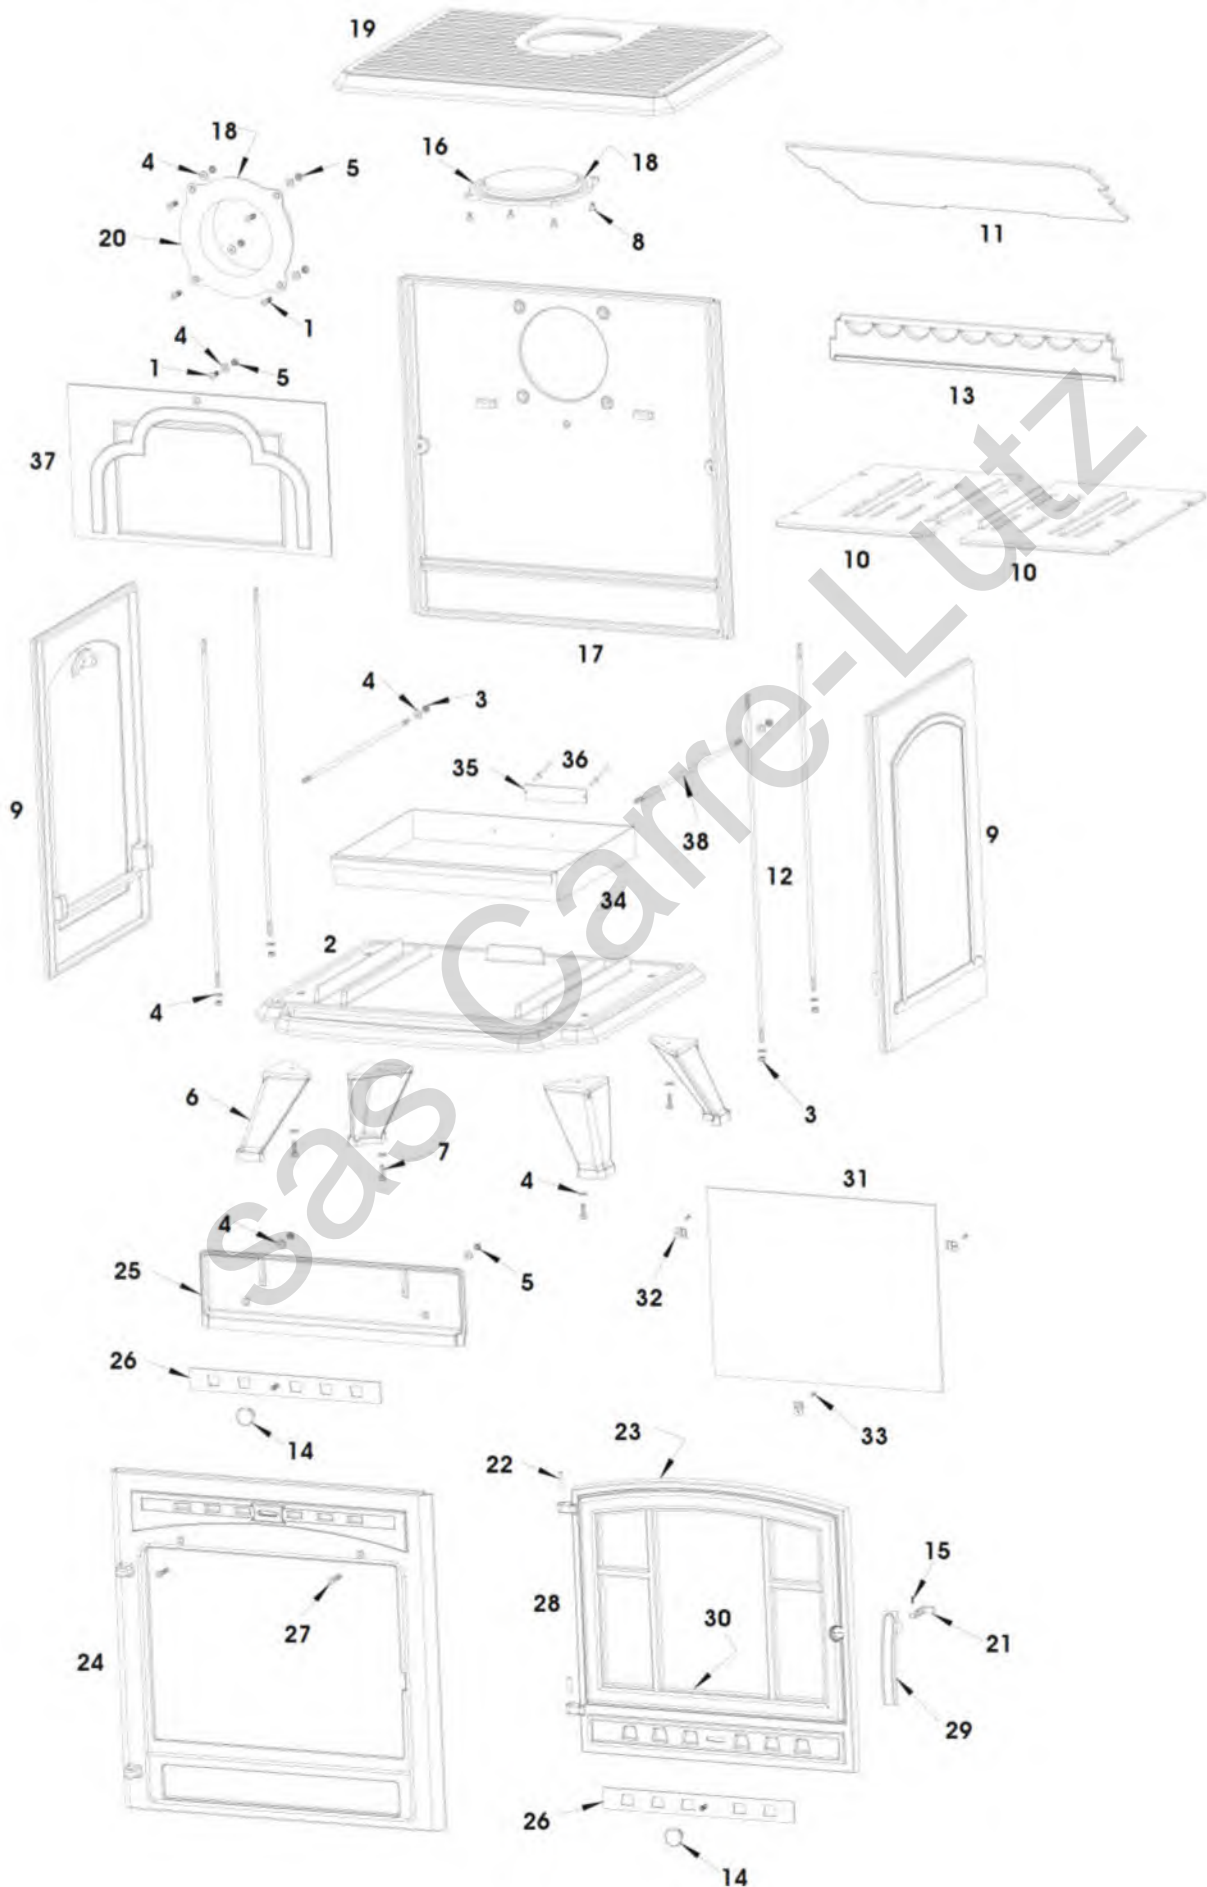

Poêle VOLGA

Référence : 601664

Poêle VOLGA

Référence : 601664

<i>Repère</i>	<i>Nb</i>	<i>Désignation</i>	<i>Référence</i>
<i>1</i>	<i>5</i>	<i>Vis à tête fraisée hexagonale creuse de 6x20</i>	<i>AV 8636200</i>
<i>2</i>	<i>1</i>	<i>Socle</i>	<i>FB 610282</i>
<i>3</i>	<i>6</i>	<i>Ecrou de 6 autofreiné</i>	<i>AV 7040060</i>
<i>4</i>	<i>17</i>	<i>Rondelle de 6</i>	<i>AV 4100060</i>
<i>5</i>	<i>7</i>	<i>Ecrou de 6</i>	<i>AV 7100060</i>
<i>6</i>	<i>4</i>	<i>Pied</i>	<i>FB 610184</i>
<i>7</i>	<i>4</i>	<i>Vis à tête hexagonale de 6x20</i>	<i>AV 8406200</i>
<i>8</i>	<i>4</i>	<i>Vis à tête fraisée pozy de 6x12</i>	<i>AV 8656120</i>
<i>9</i>	<i>2</i>	<i>Côté</i>	<i>FB 610285</i>
<i>10</i>	<i>2</i>	<i>Demi grille</i>	<i>FB 610288</i>
<i>11</i>	<i>1</i>	<i>Déflexeur</i>	<i>FB 610183</i>
<i>12</i>	<i>4</i>	<i>Tirants</i>	<i>AS 610116A</i>
<i>13</i>	<i>1</i>	<i>Chenet</i>	<i>FB 610187</i>
<i>14</i>	<i>2</i>	<i>Bouton de manœuvre</i>	<i>AS 610302A</i>
<i>15</i>	<i>1</i>	<i>Vis sans tête hexagonale creuse de 6x8</i>	<i>AV 8706080</i>
<i>16</i>	<i>1</i>	<i>Tampon</i>	<i>FB 610228</i>
<i>17</i>	<i>1</i>	<i>Fond</i>	<i>FB 610284</i>
<i>18</i>	<i>2</i>	<i>Joint thermocorde Ø5 de 0.57 mètres</i>	<i>AI 303005</i>
<i>19</i>	<i>1</i>	<i>Dessus</i>	<i>FB 610286</i>
<i>20</i>	<i>1</i>	<i>Buse Ø150mm</i>	<i>FB610271</i>
<i>21</i>	<i>1</i>	<i>Mentonnet de fermeture</i>	<i>AS 95121C</i>
<i>22</i>	<i>2</i>	<i>Goupille cannelée 5x30</i>	<i>AV 6305300</i>
<i>23</i>	<i>1</i>	<i>Joint thermocorde Ø8 de 2,248 mètres</i>	<i>AI 303008</i>
<i>24</i>	<i>1</i>	<i>Façade</i>	<i>FB 610283</i>
<i>25</i>	<i>1</i>	<i>Guide d'air</i>	<i>FB 610289</i>
<i>26</i>	<i>2</i>	<i>Registre de réglage d'air</i>	<i>AT 610155A</i>
<i>27</i>	<i>2</i>	<i>Vis à tête fraisée hexagonale creuse de 6x30</i>	<i>AV 8636300</i>
<i>28</i>	<i>1</i>	<i>Porte</i>	<i>FB 610291</i>
<i>29</i>	<i>1</i>	<i>Poignée de porte</i>	<i>FB 610185</i>
<i>30</i>	<i>1</i>	<i>Joint de vitre de 7x3 de 1.428 mètres</i>	<i>KAI 010080</i>
<i>31</i>	<i>1</i>	<i>Vitre</i>	<i>AX 601664A</i>
<i>32</i>	<i>3</i>	<i>Attaches de vitre</i>	<i>AS 700180A</i>
<i>33</i>	<i>3</i>	<i>Vis à tête cylindrique pozy de 4x6</i>	<i>AV 8644062</i>
<i>34</i>	<i>1</i>	<i>Tiroir cendrier</i>	<i>AT 610104A</i>
<i>35</i>	<i>1</i>	<i>Plaque signalétique</i>	<i>PS 601664</i>
<i>36</i>	<i>2</i>	<i>Rivets de 3x8</i>	<i>AV 5203080</i>
<i>37</i>	<i>1</i>	<i>Taque décor</i>	<i>FB 610290</i>
<i>38</i>	<i>2</i>	<i>Tirants</i>	<i>AS 610117A</i>